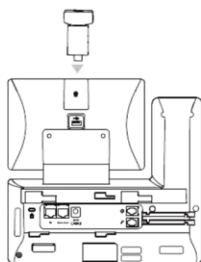

HD CAMERA FOR YEALINK SIP-T58V/SIP-T58A

De Yealink IP-telefooncamera CAM50 is een eenvoudige uitbreiding waarmee je je Yealink SIP-T58V/SIP-T58A IP-telefoons in enkele seconden kunt omtoveren tot een echte videoconferentie oplossing.

Compatibiliteit

Compatibel met Yealink SIP-T58V/SIP-T58A IP Phones

Camera

2 mega-pixel HD camera

Adjust Shutter Switch

Adjust Camera Angle